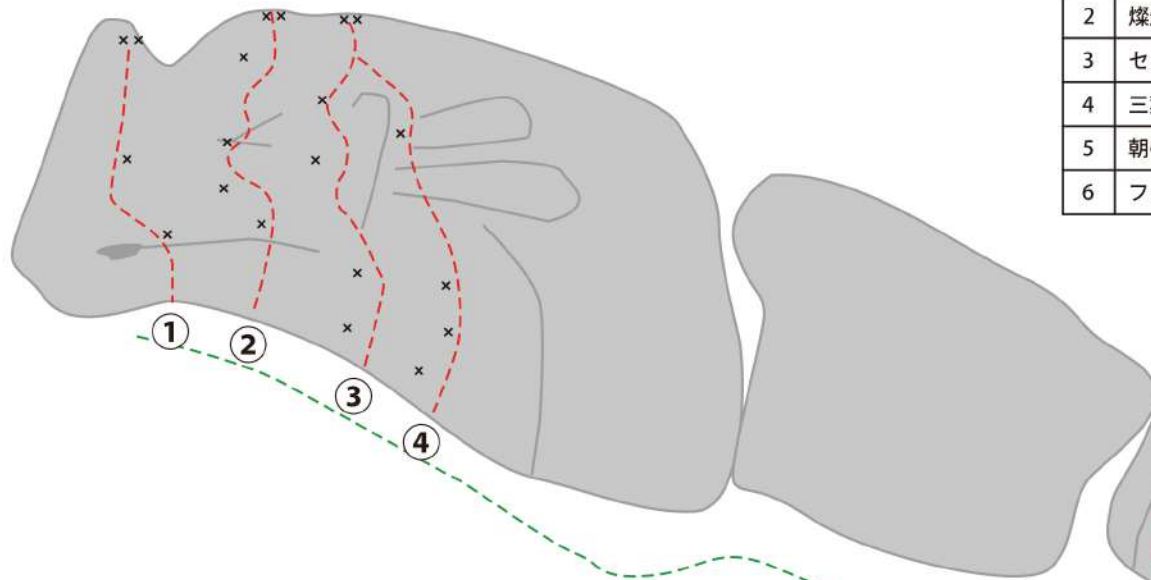

### ひよこ豆スラブ

### ひよこ豆スラブ

No.	ルート名	グレード	プロテクション	スケール	初登者
1	不明	5.9	不明	15m	不明
2	ハト麦	5.9	B4	15m	大岩純一
3	玄米	5.8	B&NP	15m	大岩純一
4	月見草	5.9	B&NP	15m	大岩純一

### ひよこ豆

No.	ルート名	グレード	プロテクション	スケール	初登者
1	チックピー	5.10a	NP	20m	大岩純一
2	燦燦	5.11b	B5,C2	20m	大岩あき子
3	センターコーナー	5.10b	NP	20m	大岩純一
4	三葉ツツジのスラブ	5.7	B4	10m	大岩純一
5	朝の光	5.10c	B8	25m	大岩あき子
6	ファーストステップ	5.10b	B2,NP	10m	神林飛志