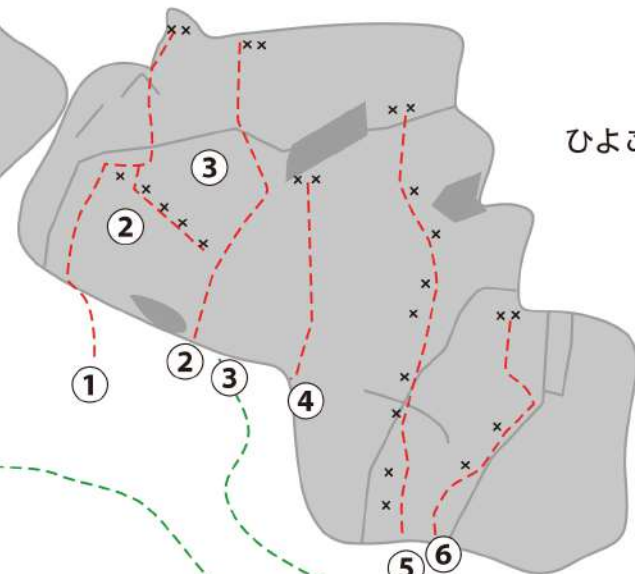

### ひよこ豆スラブ

### ひよこ豆スラブ

No.	ルート名	グレード	プロテクション	スケール	初登者
1	不明	5.9	不明	15m	不明
2	ハト麦	5.9	B4	15m	大岩純一
3	玄米	5.8	B&NP	15m	大岩純一
4	月見草	5.9	B&NP	15m	大岩純一

### ひよこ豆

No.	ルート名	グレード	プロテクション	スケール	初登者
1	チックピー	5.10a	NP	20m	大岩純一
2	燦燦	5.11b	B5,C2	20m	大岩あき子
3	センターコーナー	5.10b	NP	20m	大岩純一
4	三葉ツツジのスラブ	5.7	B4	10m	大岩純一
5	朝の光	5.10c	B8	25m	大岩あき子
6	ファーストステップ	5.10b	B2,NP	10m	神林飛志

### ひよこ豆

作画 .Yamamoto